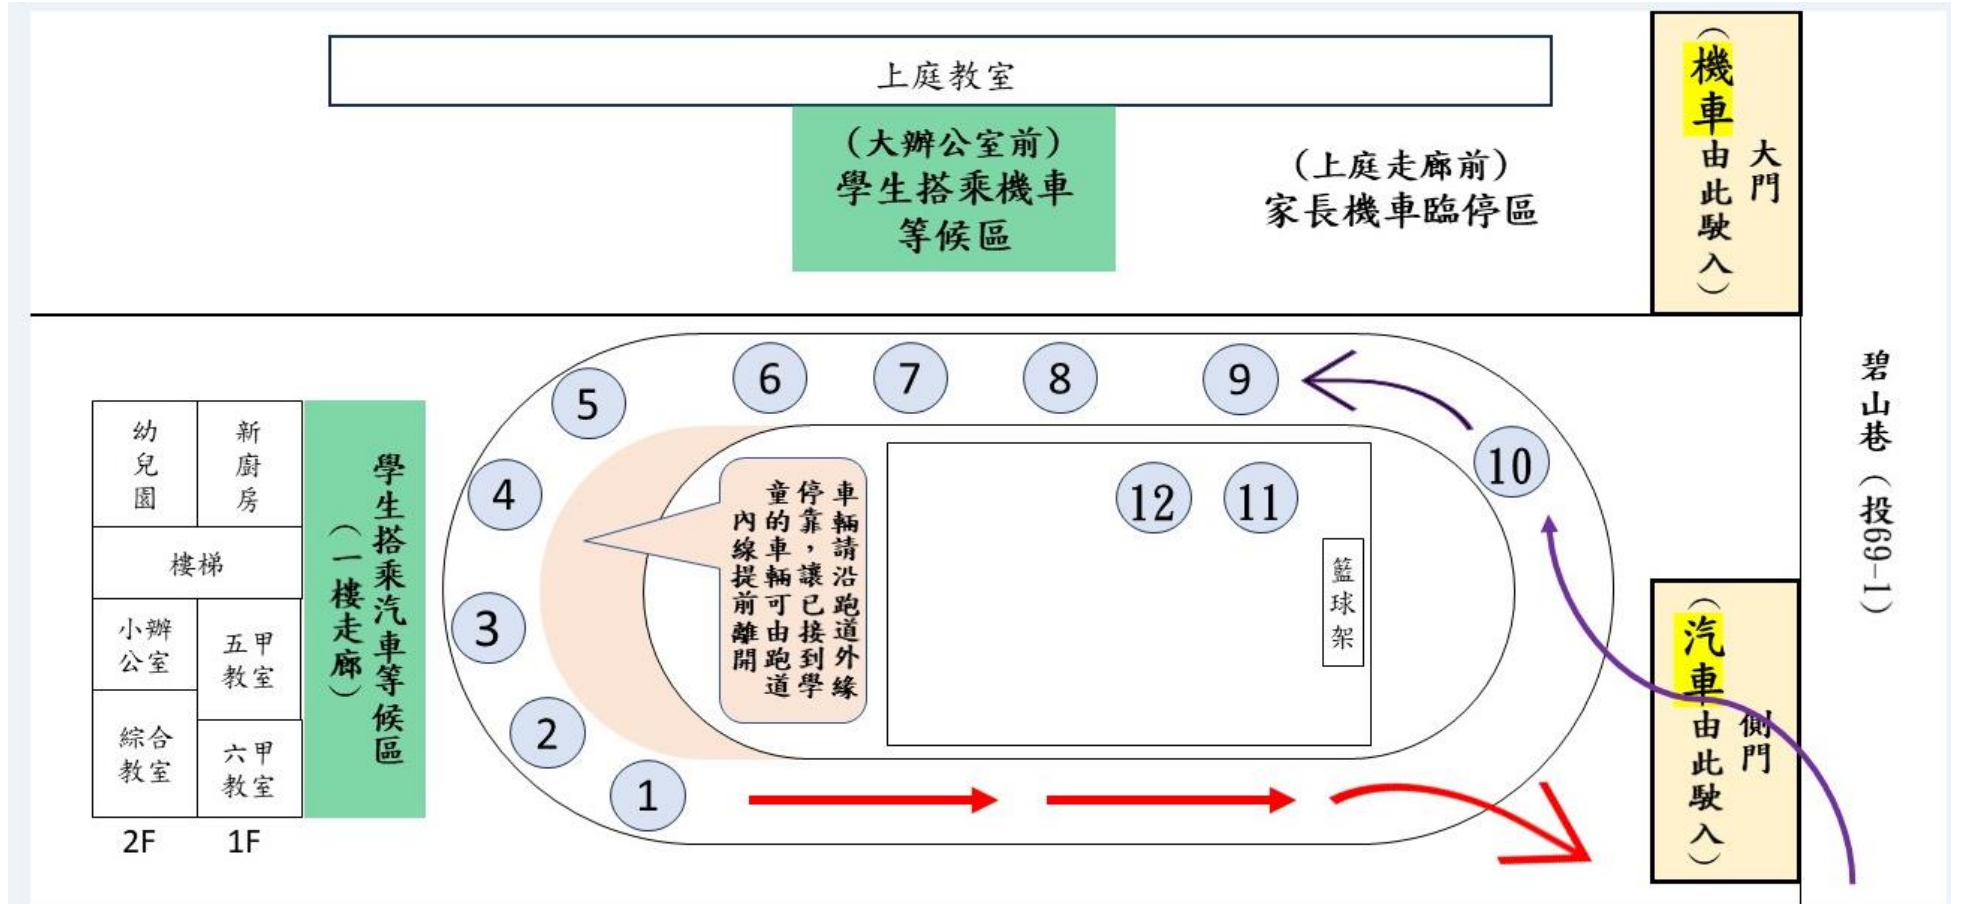

# 南投縣魚池鄉共和國小 114 學年度規劃家長接送區

## 暑期育樂營放學接送注意事項：

※ 車輛駛入校園時，務必減速慢行，確保行車與學生安全。

※ 汽車：(1) 請由下庭側門駛入，沿跑道逆時針方向慢速行駛，待孩童上車後再依序駛出。

(2) 停等於彎道之汽車，請盡量停靠右邊(跑道外緣)，保留跑道內側(橘色區域)，讓後車家長可先行駛離。

※ 機車：孩子在大辦公室前等候，請家長由上庭大門駛入，於機車停等區停妥。

感謝您的配合 共和國小教導處 僅上 114.07.15