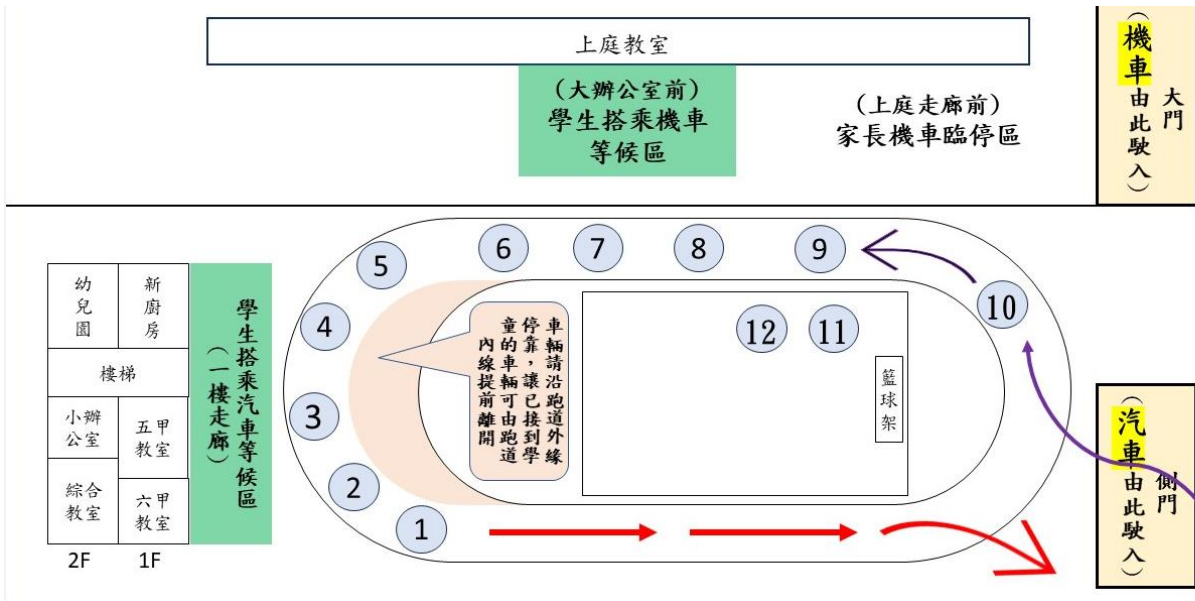

南投縣魚池鄉共和國民小學路隊名冊及接送規劃

路隊	學生名單		人數統計
	班級	姓名	
走路回家	三甲	000	3
	四甲	000	
	五甲	000	
家長汽車 接送	一甲	000	17
	二甲	000、000	
	三甲	000、000、000、000、000、000	
	四甲	000、000、000	
	五甲	000	
	六甲	000、000、000、000	
家長機車 接送	一甲	000、000	9
	二甲	000	
	三甲	000、000	
	四甲	000、000	
	五甲	000	
	六甲	000	
安親班 接送			0
腳踏車隊			0

南投縣魚池鄉共和國民小學路隊接送規劃

暑期育樂營放學接送注意事項：

※ 車輛駛入校園時，務必減速慢行，確保行車與學生安全。

※ 汽車：(1) 請由下庭側門駛入，沿跑道逆時針方向慢速行駛，待孩童上車後再依序駛出。

(2) 停等於彎道之汽車，請盡量停靠右邊(跑道外緣)，保留跑道內側(橘色區域)，讓後車家長可先行駛離。

※ 機車：孩子在大辦公室前等候，請家長由上庭大門駛入，於機車停等區停妥。

感謝您的配合

共和國小教導處 僅上 114.07.15