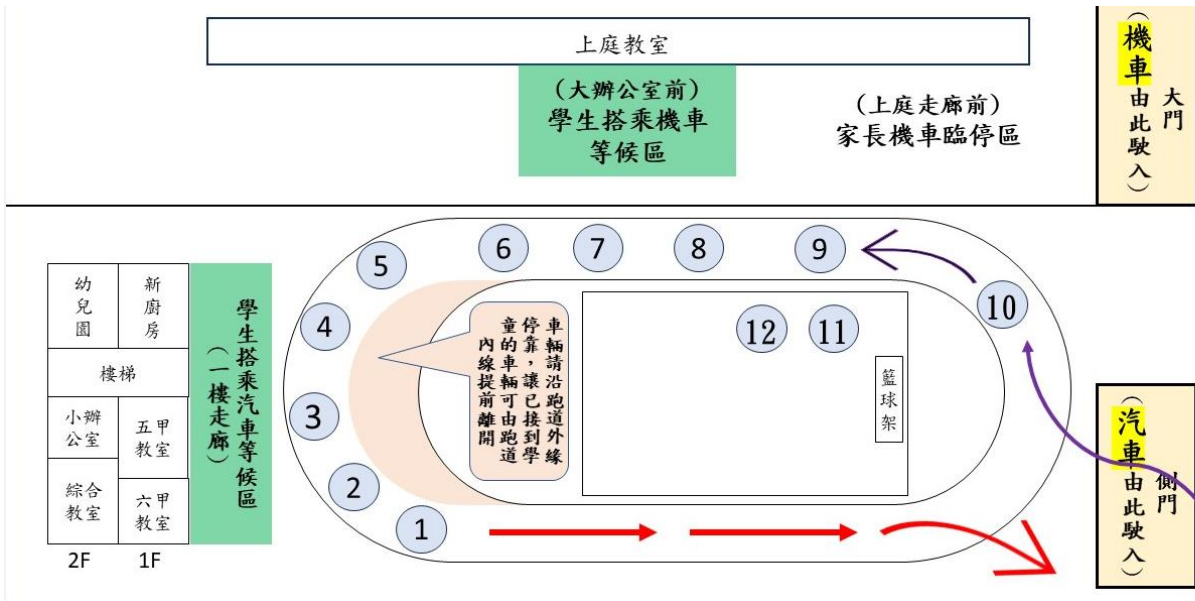

南投縣魚池鄉共和國民小學路隊名冊及接送規劃

路隊	學生名單		人數統計
	班級	姓名	
走路回家	三甲	000	3
	四甲	000	
	五甲	000	
家長汽車 接送	一甲	000	17
	二甲	000、000	
	三甲	000、000、000、000、000、000	
	四甲	000、000、000	
	五甲	000	
	六甲	000、000、000、000	
家長機車 接送	一甲	000、000	9
	二甲	000	
	三甲	000、000	
	四甲	000、000	
	五甲	000	
	六甲	000	
安親班 接送			0
腳踏車隊			0

南投縣魚池鄉共和國民小學路隊接送規劃

碧山巷 (投69-1)

暑期育樂營放學接送注意事項：

※ 車輛駛入校園時，務必減速慢行，確保行車與學生安全。

※ 汽車：(1) 請由下庭側門駛入，沿跑道逆時針方向慢速行駛，待孩童上車後再依序駛出。

(2) 停等於彎道之汽車，請盡量停靠右邊(跑道外緣)，保留跑道內側(橘色區域)，讓後車家長可先行駛離。

※ 機車：孩子在大辦公室前等候，請家長由上庭大門駛入，於機車停等區停妥。